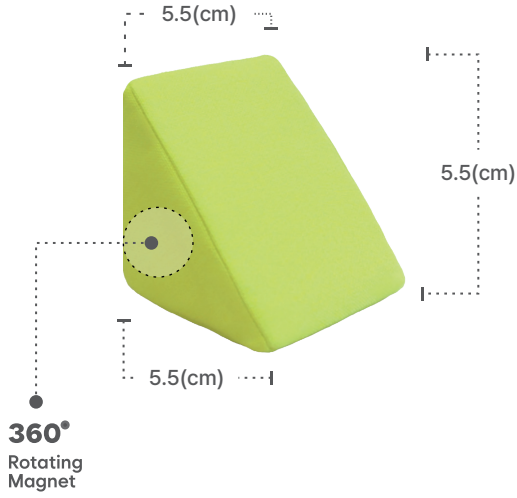

사각브릭_미니

| | |
|-------|------------------------|
| 무게 | 40g |
| 회전자석 | 1pcs × 6면 구성 총 6pcs |
| 포함 구성 | 마그네틱워크 미니 |

■ Rotating Magnet Layout

삼각브릭_빅

| | |
|------|--|
| 무게 | 105g |
| 회전자석 | 삼각면 3pcs 사각면 4pcs 대각면 자석 미적용 총 14pcs 구성 |
| 포함구성 | 마그네틱워크 |