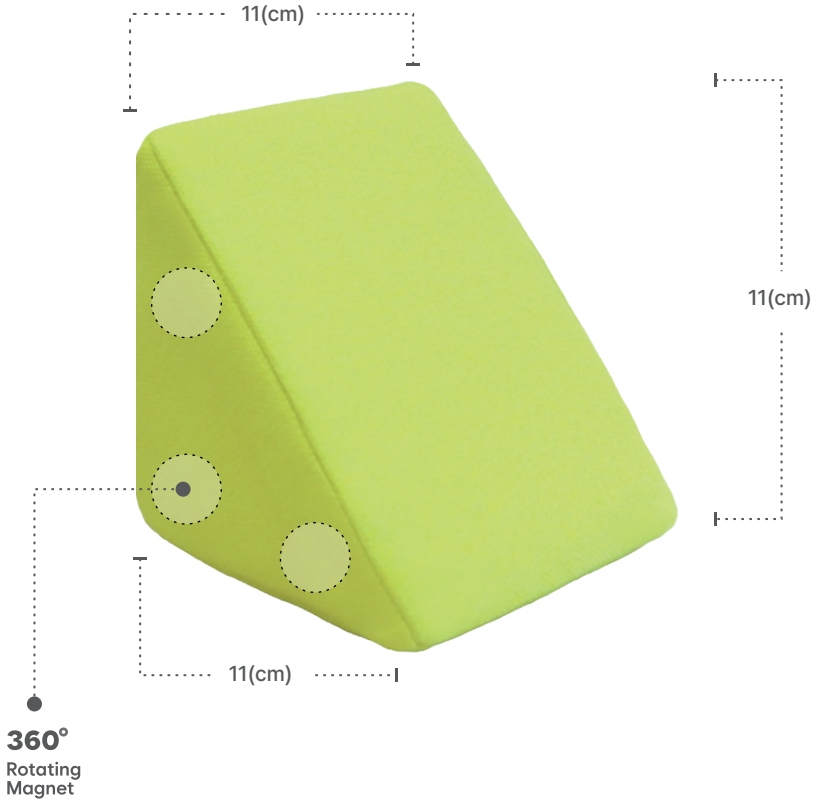

삼각브릭_빅

무게	105g
회전자석	삼각면 3pcs 사각면 4pcs 대각면 자석 미적용 총 14pcs 구성
포함구성	마그네틱워크