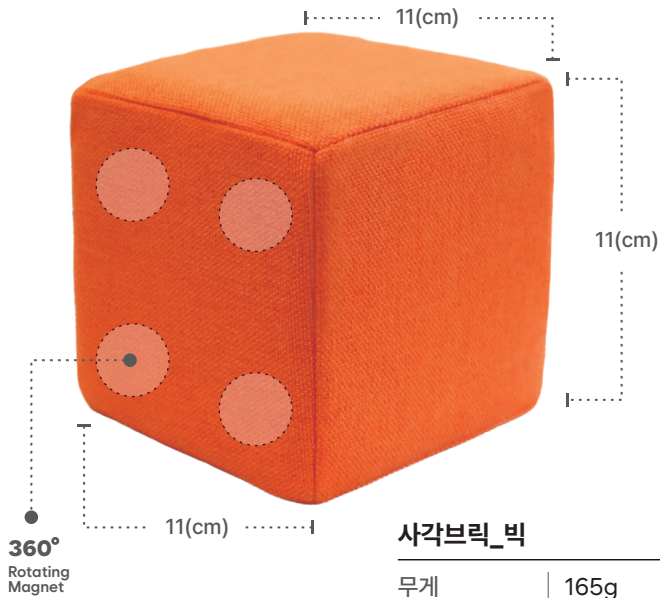

완전 밀봉된 캡슐 구조와 레이저 코팅 처리로
우수한 방수성과 내구성을 갖추었으며,
부드러운 패브릭 봉제로 마감해
아이의 손에 직접 닿지 않도록 안전성을 높였습니다.

또한 세탁 후에도 안정적인 결합력을 유지해
가정과 교육 환경 모두에서 안심하고 사용할 수 있습니다.

사각브릭_빅

| | |
|-------|-------------------------|
| 무게 | 165g |
| 회전자석 | 4pcs × 6면 구성 총 24pcs |
| 포함 구성 | 마그네틱워크 |