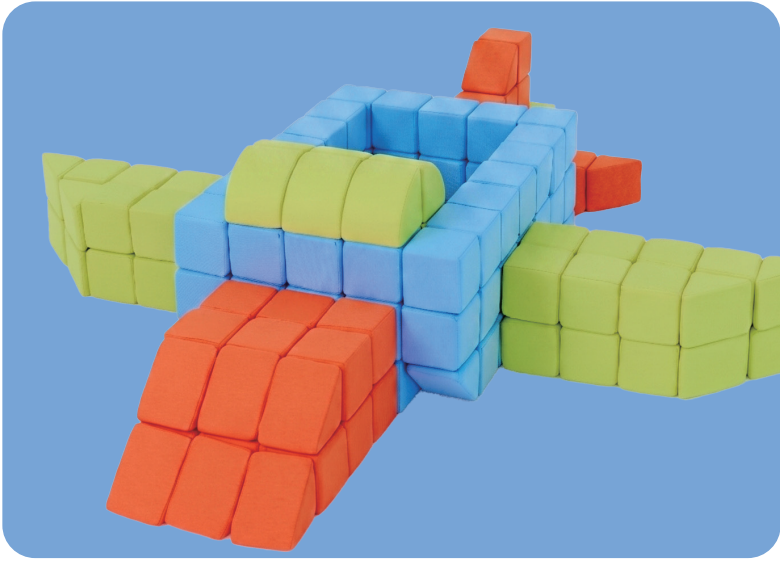

Exhibition

전시 · 이벤트존

마그네틱워크는 공간을 단순히 구성하는 것을 넘어 더욱 강렬하고 인상적인 경험 공간으로 확장합니다.

방문자는 완성된 구조물을 통해 공간의 컨셉과 브랜드 메시지를 직관적으로 이해하고 자연스럽게 몰입하게 됩니다.

제한 없는 자유로운 구조 설계를 통해 상상하는 모든 형태를 구현할 수 있으며, 전시와 팝업, 이벤트 공간에 새로운 경험과 차별화된 가치를 만들어갑니다.