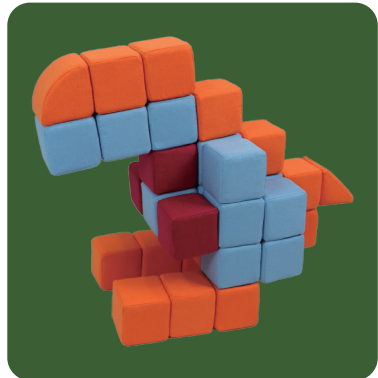

Exhibition

전시 · 이벤트존

마그네틱워크는 공간을 단순히 구성하는 것을 넘어 더욱 강렬하고 인상적인 경험 공간으로 확장합니다.

방문자는 완성된 구조물을 통해 공간의 컨셉과 브랜드 메시지를 직관적으로 이해하고 자연스럽게 몰입하게 됩니다.

제한 없는 자유로운 구조 설계를 통해 상상하는 모든 형태를 구현할 수 있으며, 전시와 팝업, 이벤트 공간에 새로운 경험과 차별화된 가치를 만들어갑니다.