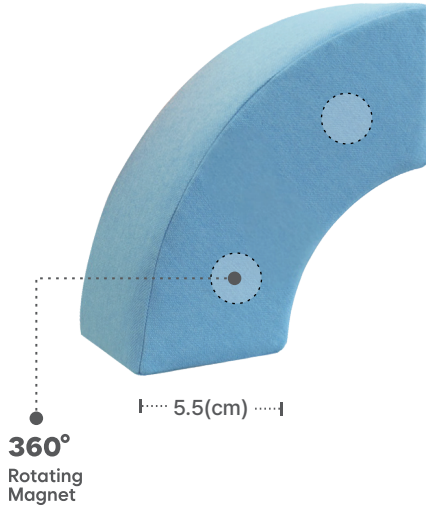

포함 구성 | 마그네틱워크 실린더

■ Rotating Magnet Layout

삼각라운드브릭_미니

무게 | 30g

회전자석 | 삼각면 1pcs
사각면 1pcs
대각면 1pcs
총 5pcs

포함 구성 | 마그네틱워크 미니 실린더

■ Rotating Magnet Layout

아치브릭_빅

| | |
|-------|-------------------------------|
| 무게 | 265g |
| 회전자석 | 면별 상이 적용 (레이아웃 참고) 총 24pcs |
| 포함 구성 | 마그네틱워크 실린더 |

■ Rotating Magnet Layout

아치브릭_미니

| | |
|-------|------------------------------|
| 무게 | 70g |
| 회전자석 | 면별 상이 적용 (레이아웃 참고) 총 9pcs |
| 포함 구성 | 마그네틱워크 미니 실린더 |