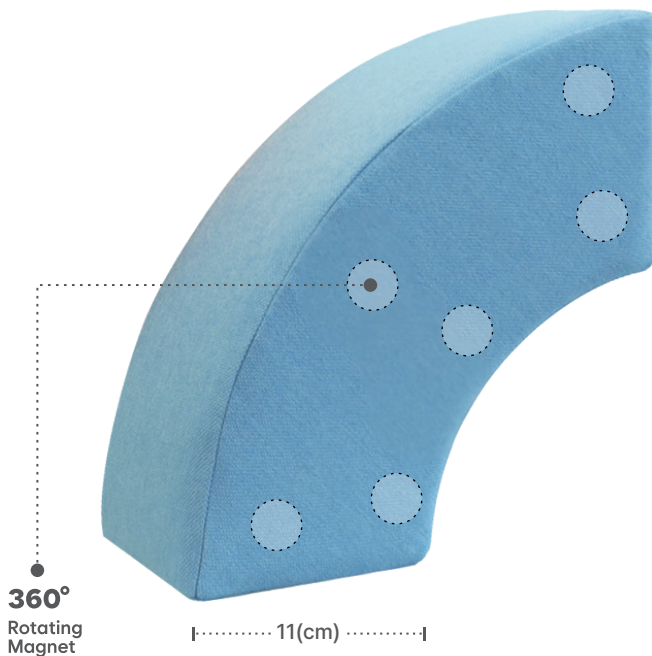

포함 구성 | 마그네틱워크 실린더

■ Rotating Magnet Layout

삼각라운드브릭_미니

무게 | 30g

회전자석 | 삼각면 1pcs
사각면 1pcs
대각면 1pcs
총 5pcs

포함 구성 | 마그네틱워크 미니 실린더

■ Rotating Magnet Layout

아치브릭_빅

| | |
|-------|-------------------------------|
| 무게 | 265g |
| 회전자석 | 면별 상이 적용 (레이아웃 참고) 총 24pcs |
| 포함 구성 | 마그네틱워크 실린더 |

■ Rotating Magnet Layout

아치브릭_미니

| | |
|-------|------------------------------|
| 무게 | 70g |
| 회전자석 | 면별 상이 적용 (레이아웃 참고) 총 9pcs |
| 포함 구성 | 마그네틱워크 미니 실린더 |