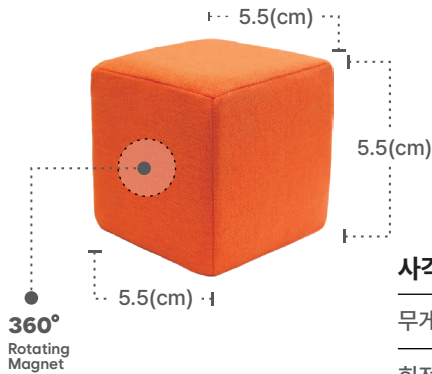

사각브릭_미니

무게	| 40g
회전자석	| 1pcs × 6면 구성 총 6pcs
포함 구성	| 마그네틱워크 미니