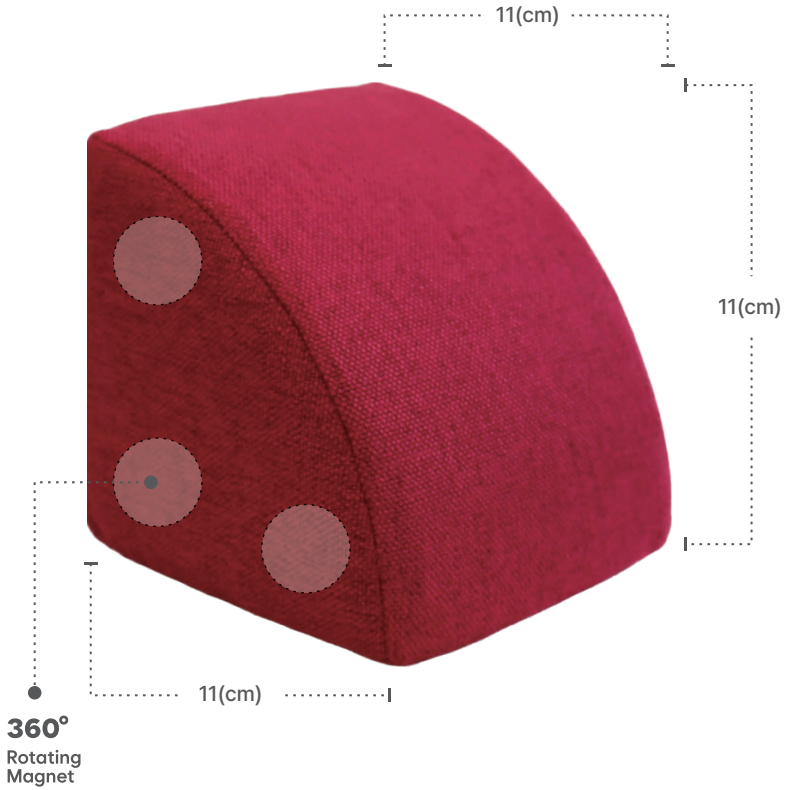

■ Rotating Magnet Layout

삼각라운드브릭_빅

무게 | 135g

회전자석 | 삼각면 3pcs
사각면 4pcs
대각면 4pcs
총 18pcs

포함 구성 | 마그네틱워크 실린더