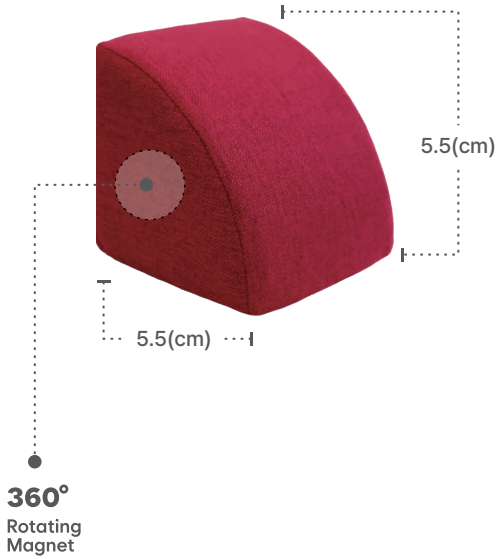

■ Rotating Magnet Layout

삼각라운드브릭_미니

무게 | 30g

회전자석 | 삼각면 1pcs
사각면 1pcs
대각면 1pcs
총 5pcs

포함 구성 | 마그네틱워크 미니 실린더